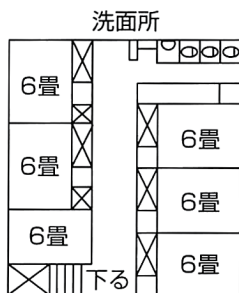

## ご案内図

- ◆ 客室 / 25室
- ◆ 収容 / 120名様
- ◆ 大ホール / 80畳カーペット敷
- ◆ 道場兼大食堂 / 105畳
- ◆ 宴会場 / 40畳
- ◆ 小ホール / 18畳
- ◆ 設備 / テレビ / 2台
- ◆ 卓球台 / 1台
- ◆ 譜面台 / 50台
- ◆ ホワイトボード / 2台
- ◆ 完備しております。
- ◆ 大駐車場完備

C棟2階

B棟2階

A棟2階

C棟1階

B棟1階

A棟1階

D棟2階

D棟1階