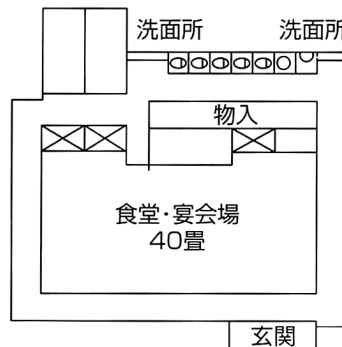

## ご案内図

- ◆ 客室 / 25室
- ◆ 収容 / 120名様
- ◆ 大ホール / 80畳カーペット敷
- ◆ 道場兼大食堂 / 105畳
- ◆ 宴会場 / 40畳
- ◆ 小ホール / 18畳
- ◆ 設備 / テレビ / 2台
- ◆ 卓球台 / 1台
- ◆ 譜面台 / 50台
- ◆ ホワイトボード / 2台
- ◆ 完備しております。
- ◆ 大駐車場完備

C棟2階

B棟2階

A棟2階

C棟1階

B棟1階

A棟1階

D棟2階

D棟1階