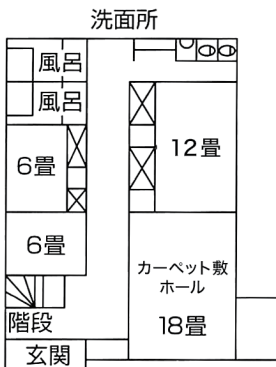

## ご案内図

- ◆ 客室 / 25室
- ◆ 収容 / 120名様
- ◆ 大ホール / 80畳カーペット敷
- ◆ 道場兼大食堂 / 105畳
- ◆ 宴会場 / 40畳
- ◆ 小ホール / 18畳
- ◆ 設備 / テレビ / 2台
- ◆ 卓球台 / 1台
- ◆ 譜面台 / 50台
- ◆ ホワイトボード / 2台
- ◆ 完備しております。
- ◆ 大駐車場完備

C棟2階

B棟2階

A棟2階

C棟1階

B棟1階

A棟1階

D棟2階

D棟1階