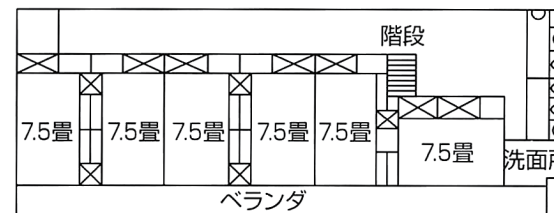

## ご案内図

- ◆ 客室 / 25室
- ◆ 収容 / 120名様
- ◆ 大ホール / 80畳カーペット敷
- ◆ 道場兼大食堂 / 105畳
- ◆ 宴会場 / 40畳
- ◆ 小ホール / 18畳
- ◆ 設備 / テレビ / 2台
- ◆ 卓球台 / 1台
- ◆ 譜面台 / 50台
- ◆ ホワイトボード / 2台
- ◆ 完備しております。
- ◆ 大駐車場完備

C棟2階

B棟2階

A棟2階

C棟1階

B棟1階

A棟1階

D棟2階

D棟1階