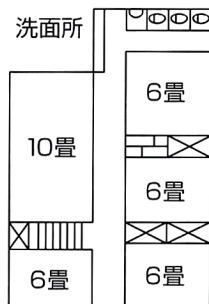

## ご案内図

- ◆ 客室 / 25室
- ◆ 収容 / 120名様
- ◆ 大ホール / 80畳カーペット敷
- ◆ 道場兼大食堂 / 105畳
- ◆ 宴会場 / 40畳
- ◆ 小ホール / 18畳
- ◆ 設備 / テレビ / 2台
- ◆ 卓球台 / 1台
- ◆ 譜面台 / 50台
- ◆ ホワイトボード / 2台
- ◆ 完備しております。
- ◆ 大駐車場完備

C棟2階

B棟2階

A棟2階

C棟1階

B棟1階

A棟1階

D棟2階

D棟1階