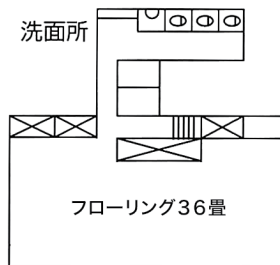

## ご案内図

- ◆ 客室 / 25室
- ◆ 収容 / 120名様
- ◆ 大ホール / 80畳カーペット敷
- ◆ 道場兼大食堂 / 105畳
- ◆ 宴会場 / 40畳
- ◆ 小ホール / 18畳
- ◆ 設備 / テレビ / 2台
- ◆ 卓球台 / 1台
- ◆ 譜面台 / 50台
- ◆ ホワイトボード / 2台
- ◆ 完備しております。
- ◆ 大駐車場完備

C棟2階

B棟2階

A棟2階

C棟1階

B棟1階

A棟1階

D棟2階

D棟1階