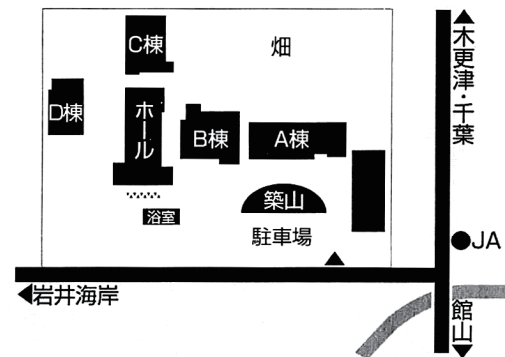

## ご案内図

- ◆ 客室 / 25室
- ◆ 収容 / 120名様
- ◆ 大ホール / 80畳カーペット敷
- ◆ 道場兼大食堂 / 105畳
- ◆ 宴会場 / 40畳
- ◆ 小ホール / 18畳
- ◆ 設備 / テレビ / 2台
- ◆ 卓球台 / 1台
- ◆ 譜面台 / 50台
- ◆ ホワイトボード / 2台
- ◆ 完備しております。
- ◆ 大駐車場完備

C棟2階

B棟2階

A棟2階

C棟1階

B棟1階

A棟1階

D棟2階

D棟1階